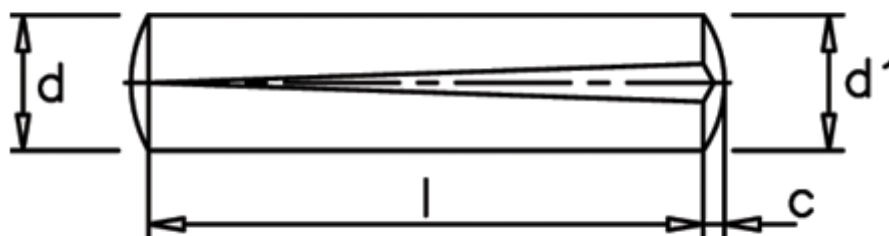

Varenummer: 08011514  
Beskrivelse: KLEE Kærvstift S1 1,5x12  
Stål

## Mål

---

c = 0,23

d = 1.5

d1 = 1.63

Længde = 12